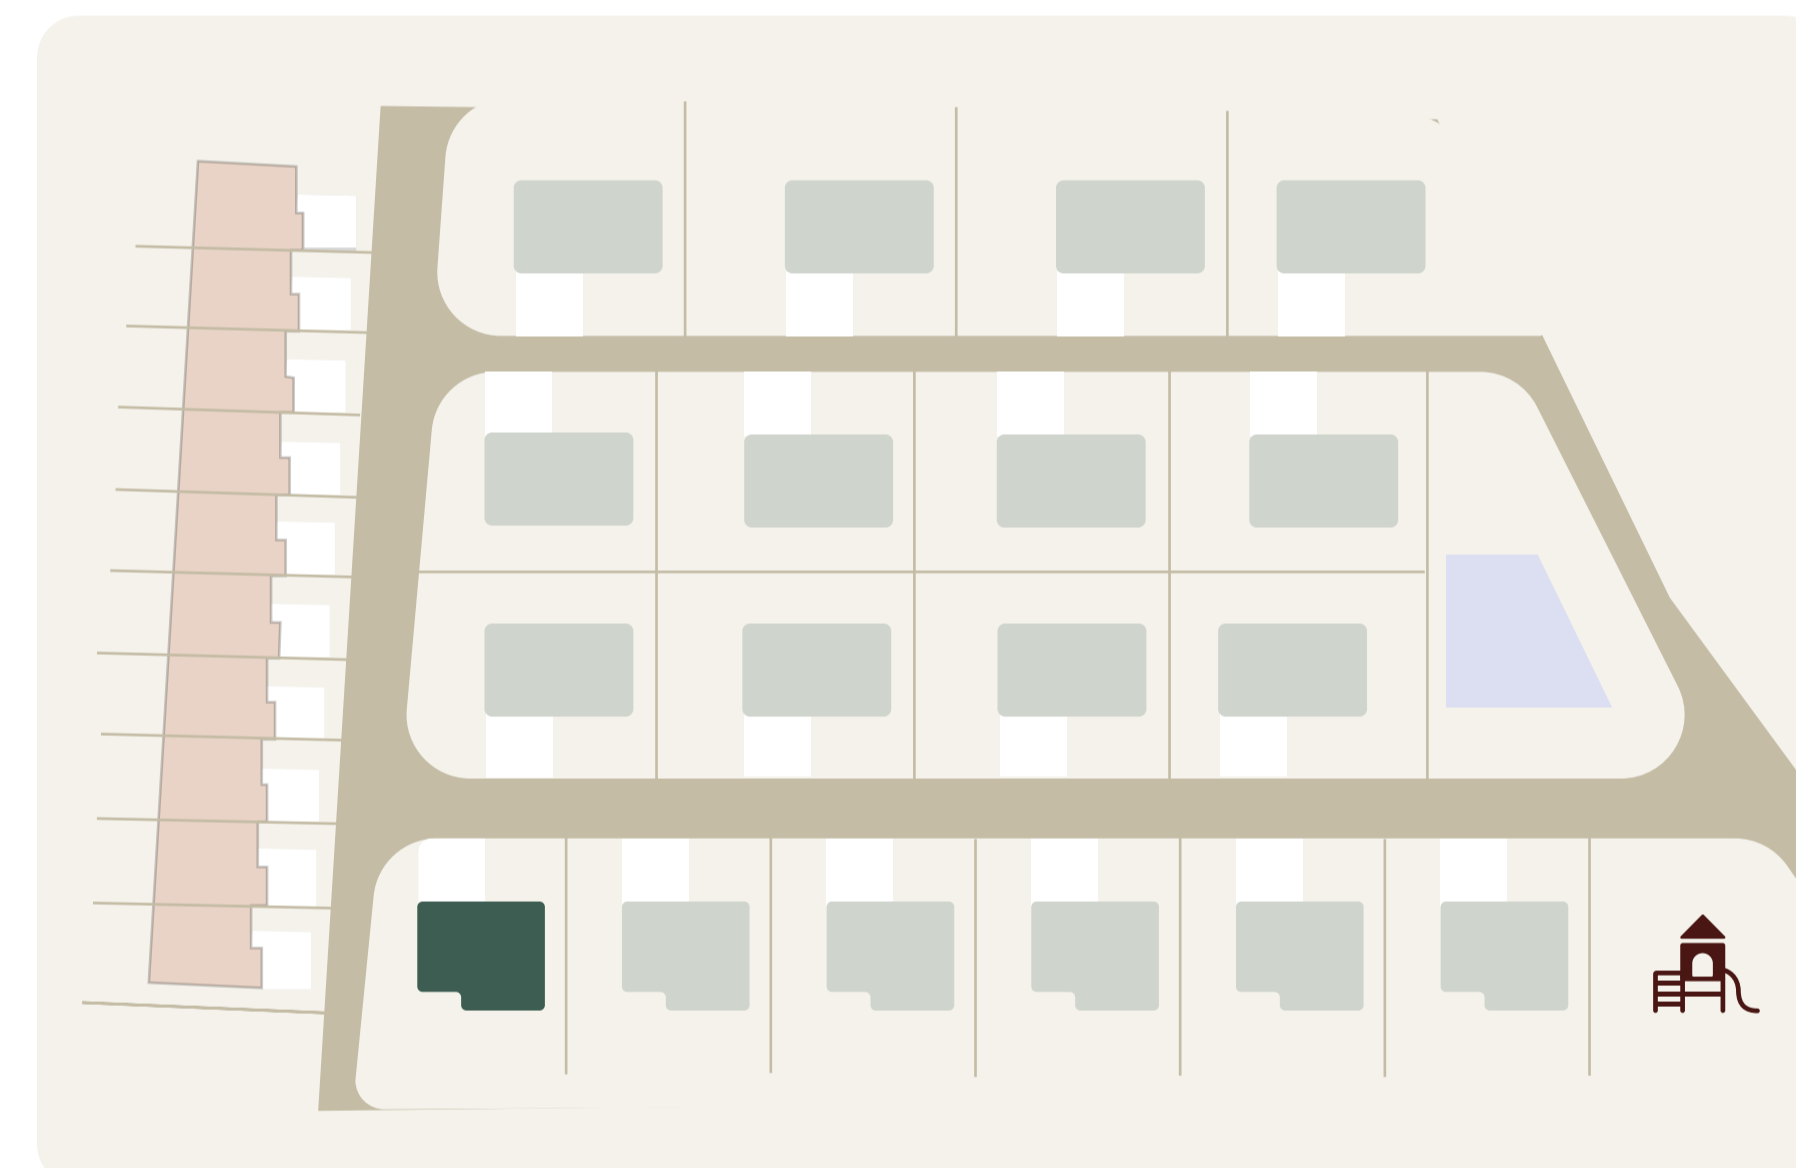

Rodinný dom č.11

TYP A | 4+kk | 2NP

100.06 m² užitková plocha | 435m² pozemok

Prehľad plôch

01	Zádverie	5.51m ²
02	WC	1.81m ²
03	Technická miestnosť	2.97m ²
04	Chodba	7.19m ²
05	Spálňa	13.12m ²
06	Kúpeľňa	5.84m ²
07	Šatník	4.42m ²
08	Detská izba č.2	13.07m ²
09	Detská izba č.1	13.99m ²
10	Obývacia izba	20.76m ²
11	Kuchyňa	11.38m ²

Úžitková plocha 100.06m²

Umiestnenie domu

Kontakt

www.domypodlesom.sk
+421 904 517 404
info@domypodlesom.sk

Pôdorys