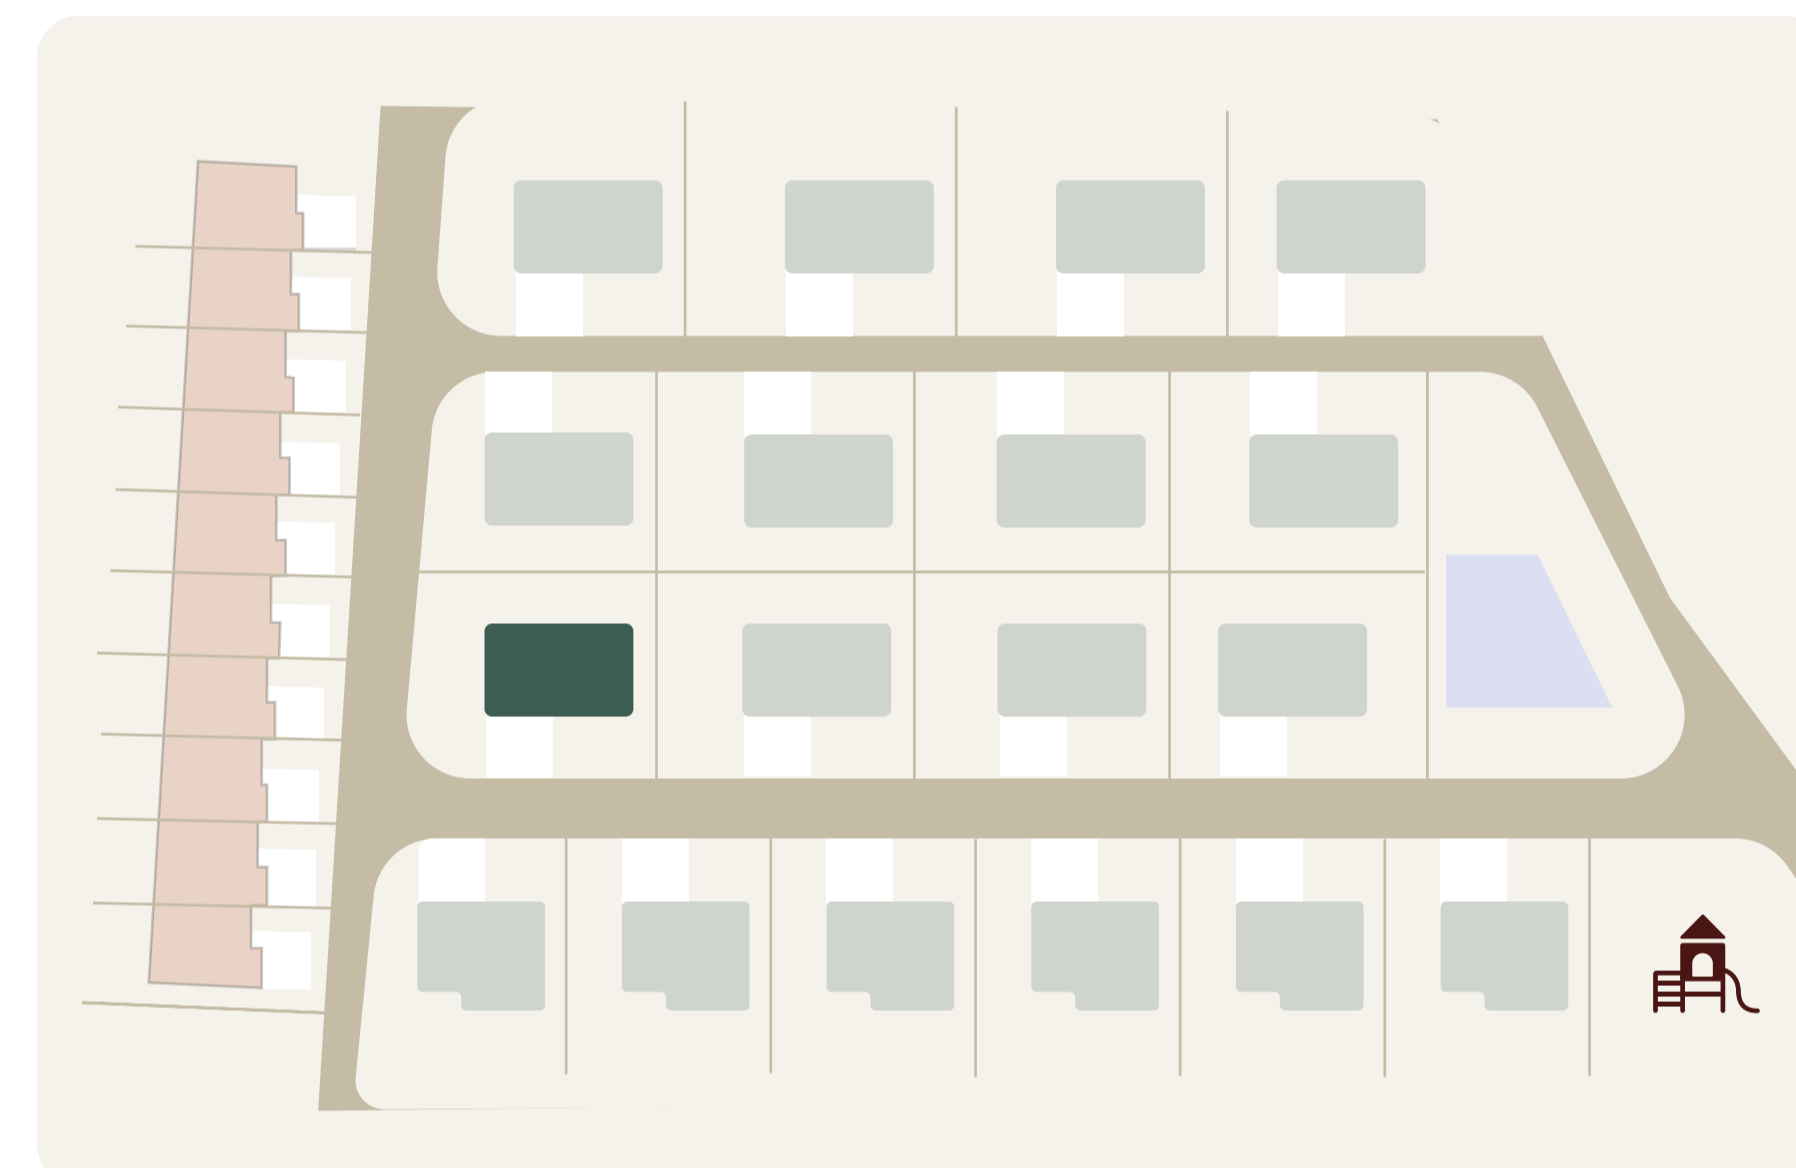

Rodinný dom č.17

TYP C | 4+kk | 2NP

105.39 m² užitková plocha | 445m² pozemok

Prehľad plôch

01	Zádverie	5.48m ²
02	Technická miestnosť	3.20m ²
03	WC	1.57m ²
04	Chodba	8.13m ²
05	Šatník	5.76m ²
06	Detská izba č.1	12.6m ²
07	Kúpeľňa	7.17m ²
08	Spálňa	15.68m ²
09	Detská izba č.2	13.56m ²
10	Obývacia izba	22m ²
11	Kuchyňa	10.24m ²

Úžitková plocha 105.39m²

Umiestnenie domu

Kontakt

www.domypodlesom.sk
 +421 904 517 404
 info@domypodlesom.sk

Pôdorys