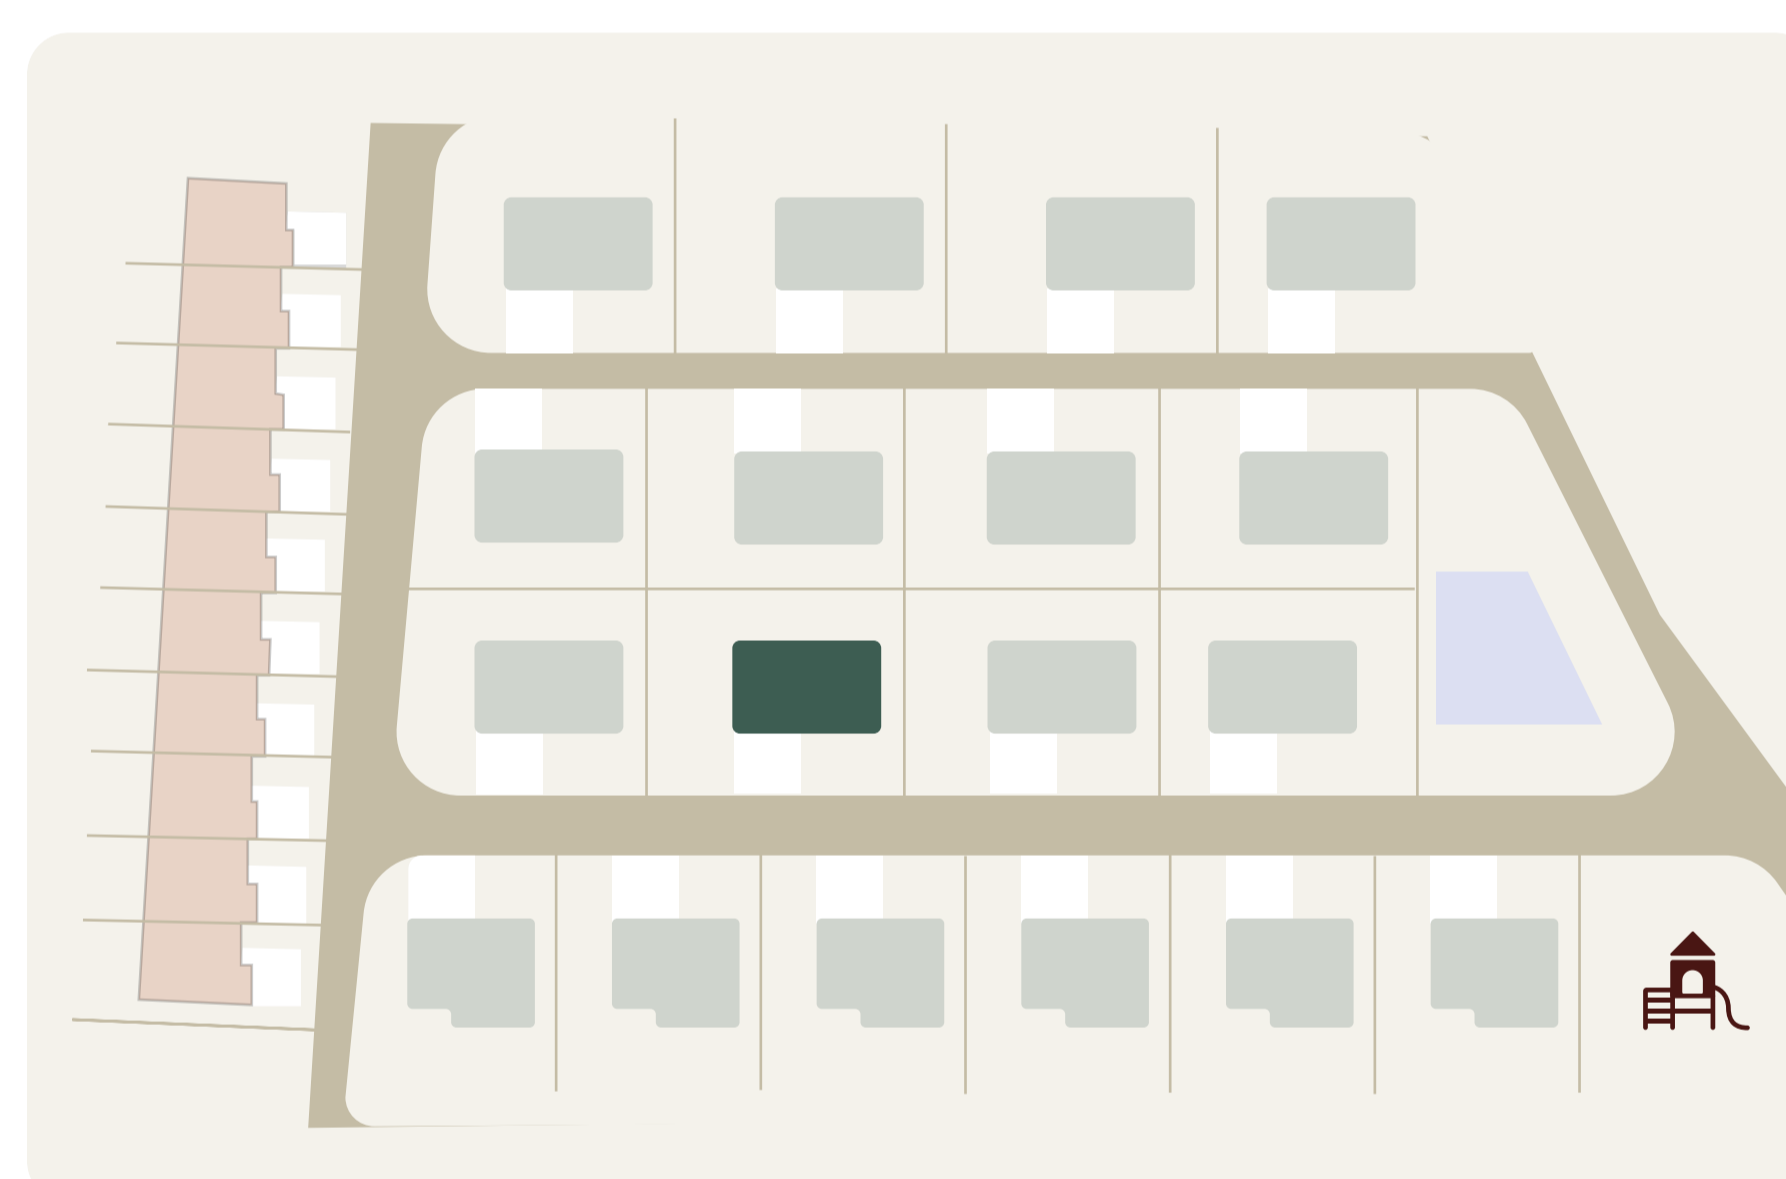

Rodinný dom č.18

TYP C | 4+kk | 2NP

105.39 m² užitková plocha | 469m² pozemok

Prehľad plôch

01	Zádverie	5.48m ²
02	Technická miestnosť	3.20m ²
03	WC	1.57m ²
04	Chodba	8.13m ²
05	Šatník	5.76m ²
06	Detská izba č.1	12.6m ²
07	Kúpeľňa	7.17m ²
08	Spálňa	15.68m ²
09	Detská izba č.2	13.56m ²
10	Obývacia izba	22m ²
11	Kuchyňa	10.24m ²

Úžitková plocha 105.39m²

Umiestnenie domu

Kontakt

www.domypodlesom.sk
 +421 904 517 404
 info@domypodlesom.sk

Pôdorys