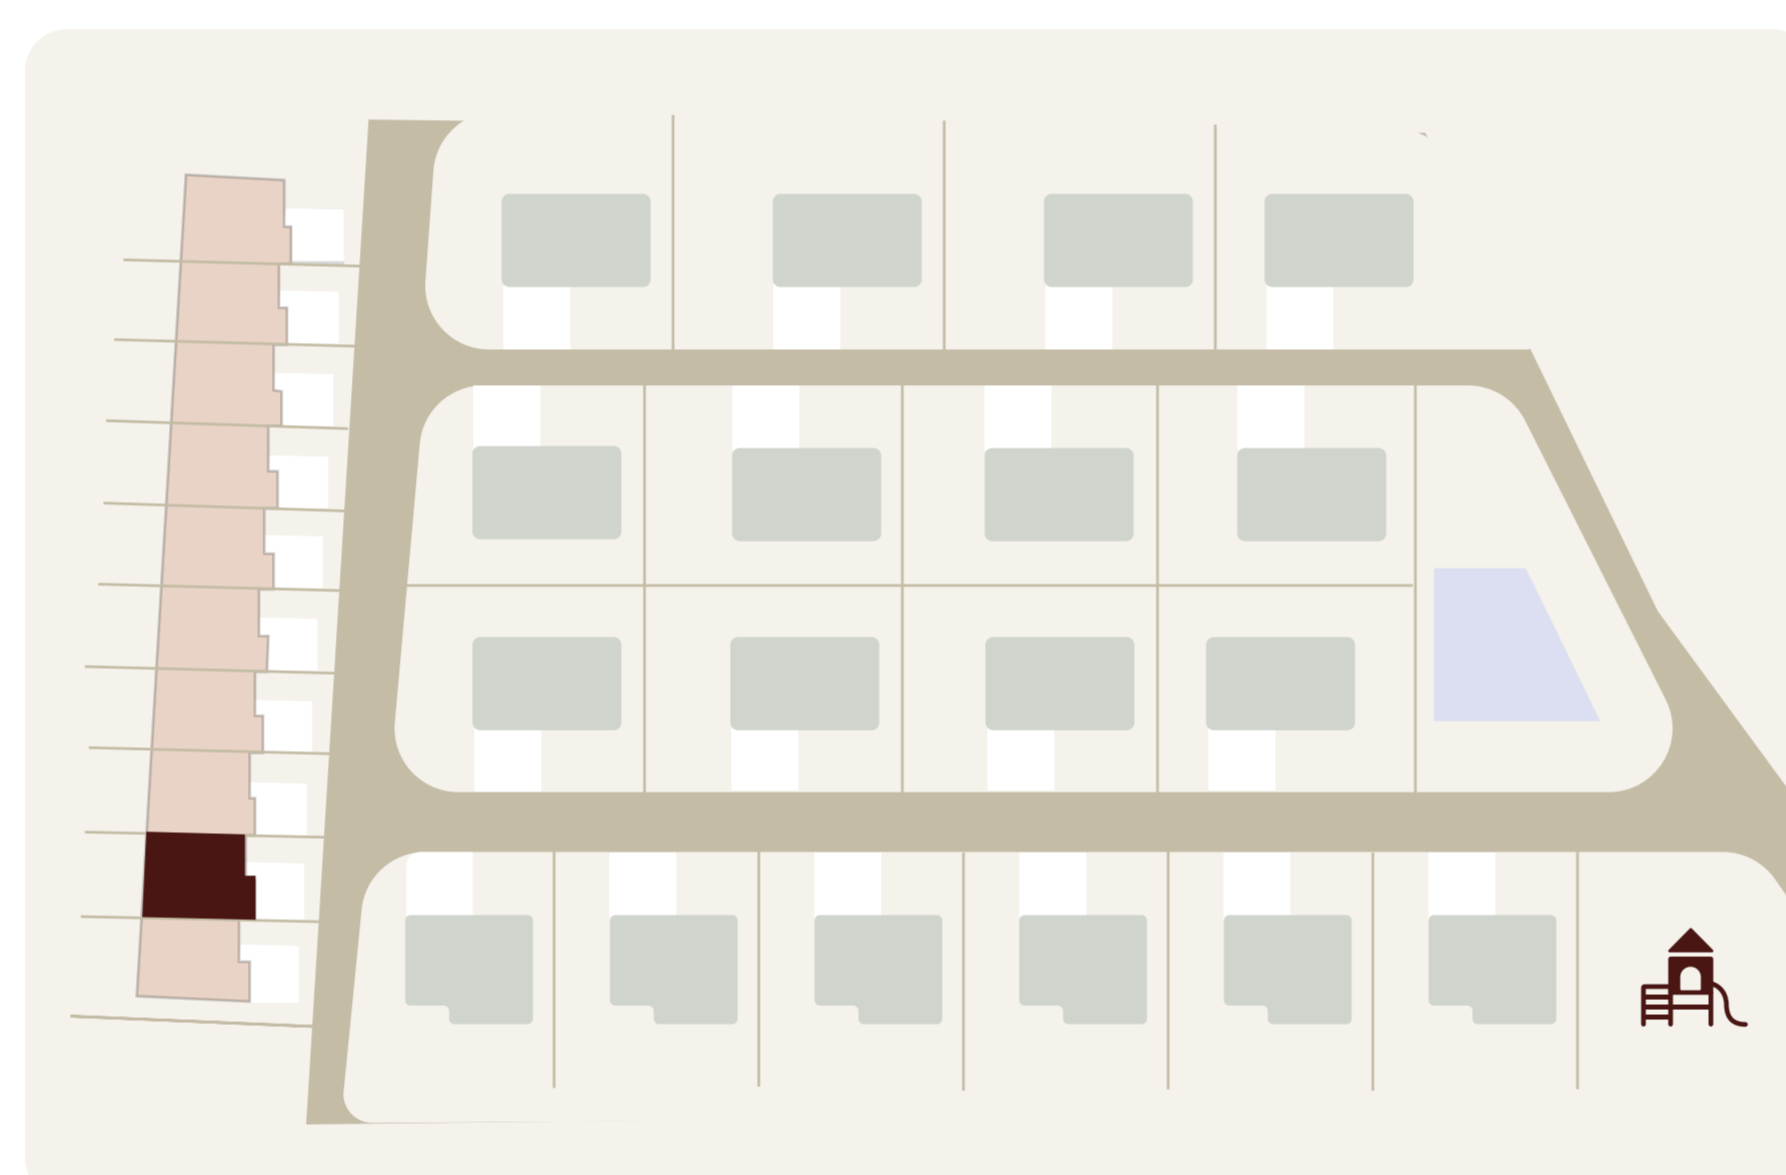

# Radový dom č.2

TYP RADOVÝ DOM

4+kk

2NP

105.39 m<sup>2</sup> užitková plocha

200m<sup>2</sup> pozemok

## Prehľad plôch - 2NP

2.1	Chodba	10.39m <sup>2</sup>
2.2	Kúpeľňa	12.69m <sup>2</sup>
2.3	Detská izba č.1	17.03m <sup>2</sup>
2.4	Spáľňa	17.6m <sup>2</sup>
2.5	Detská izba č.2	19.9m <sup>2</sup>
2.6	Balkón	3.18m <sup>2</sup>

## Umiestnenie domu