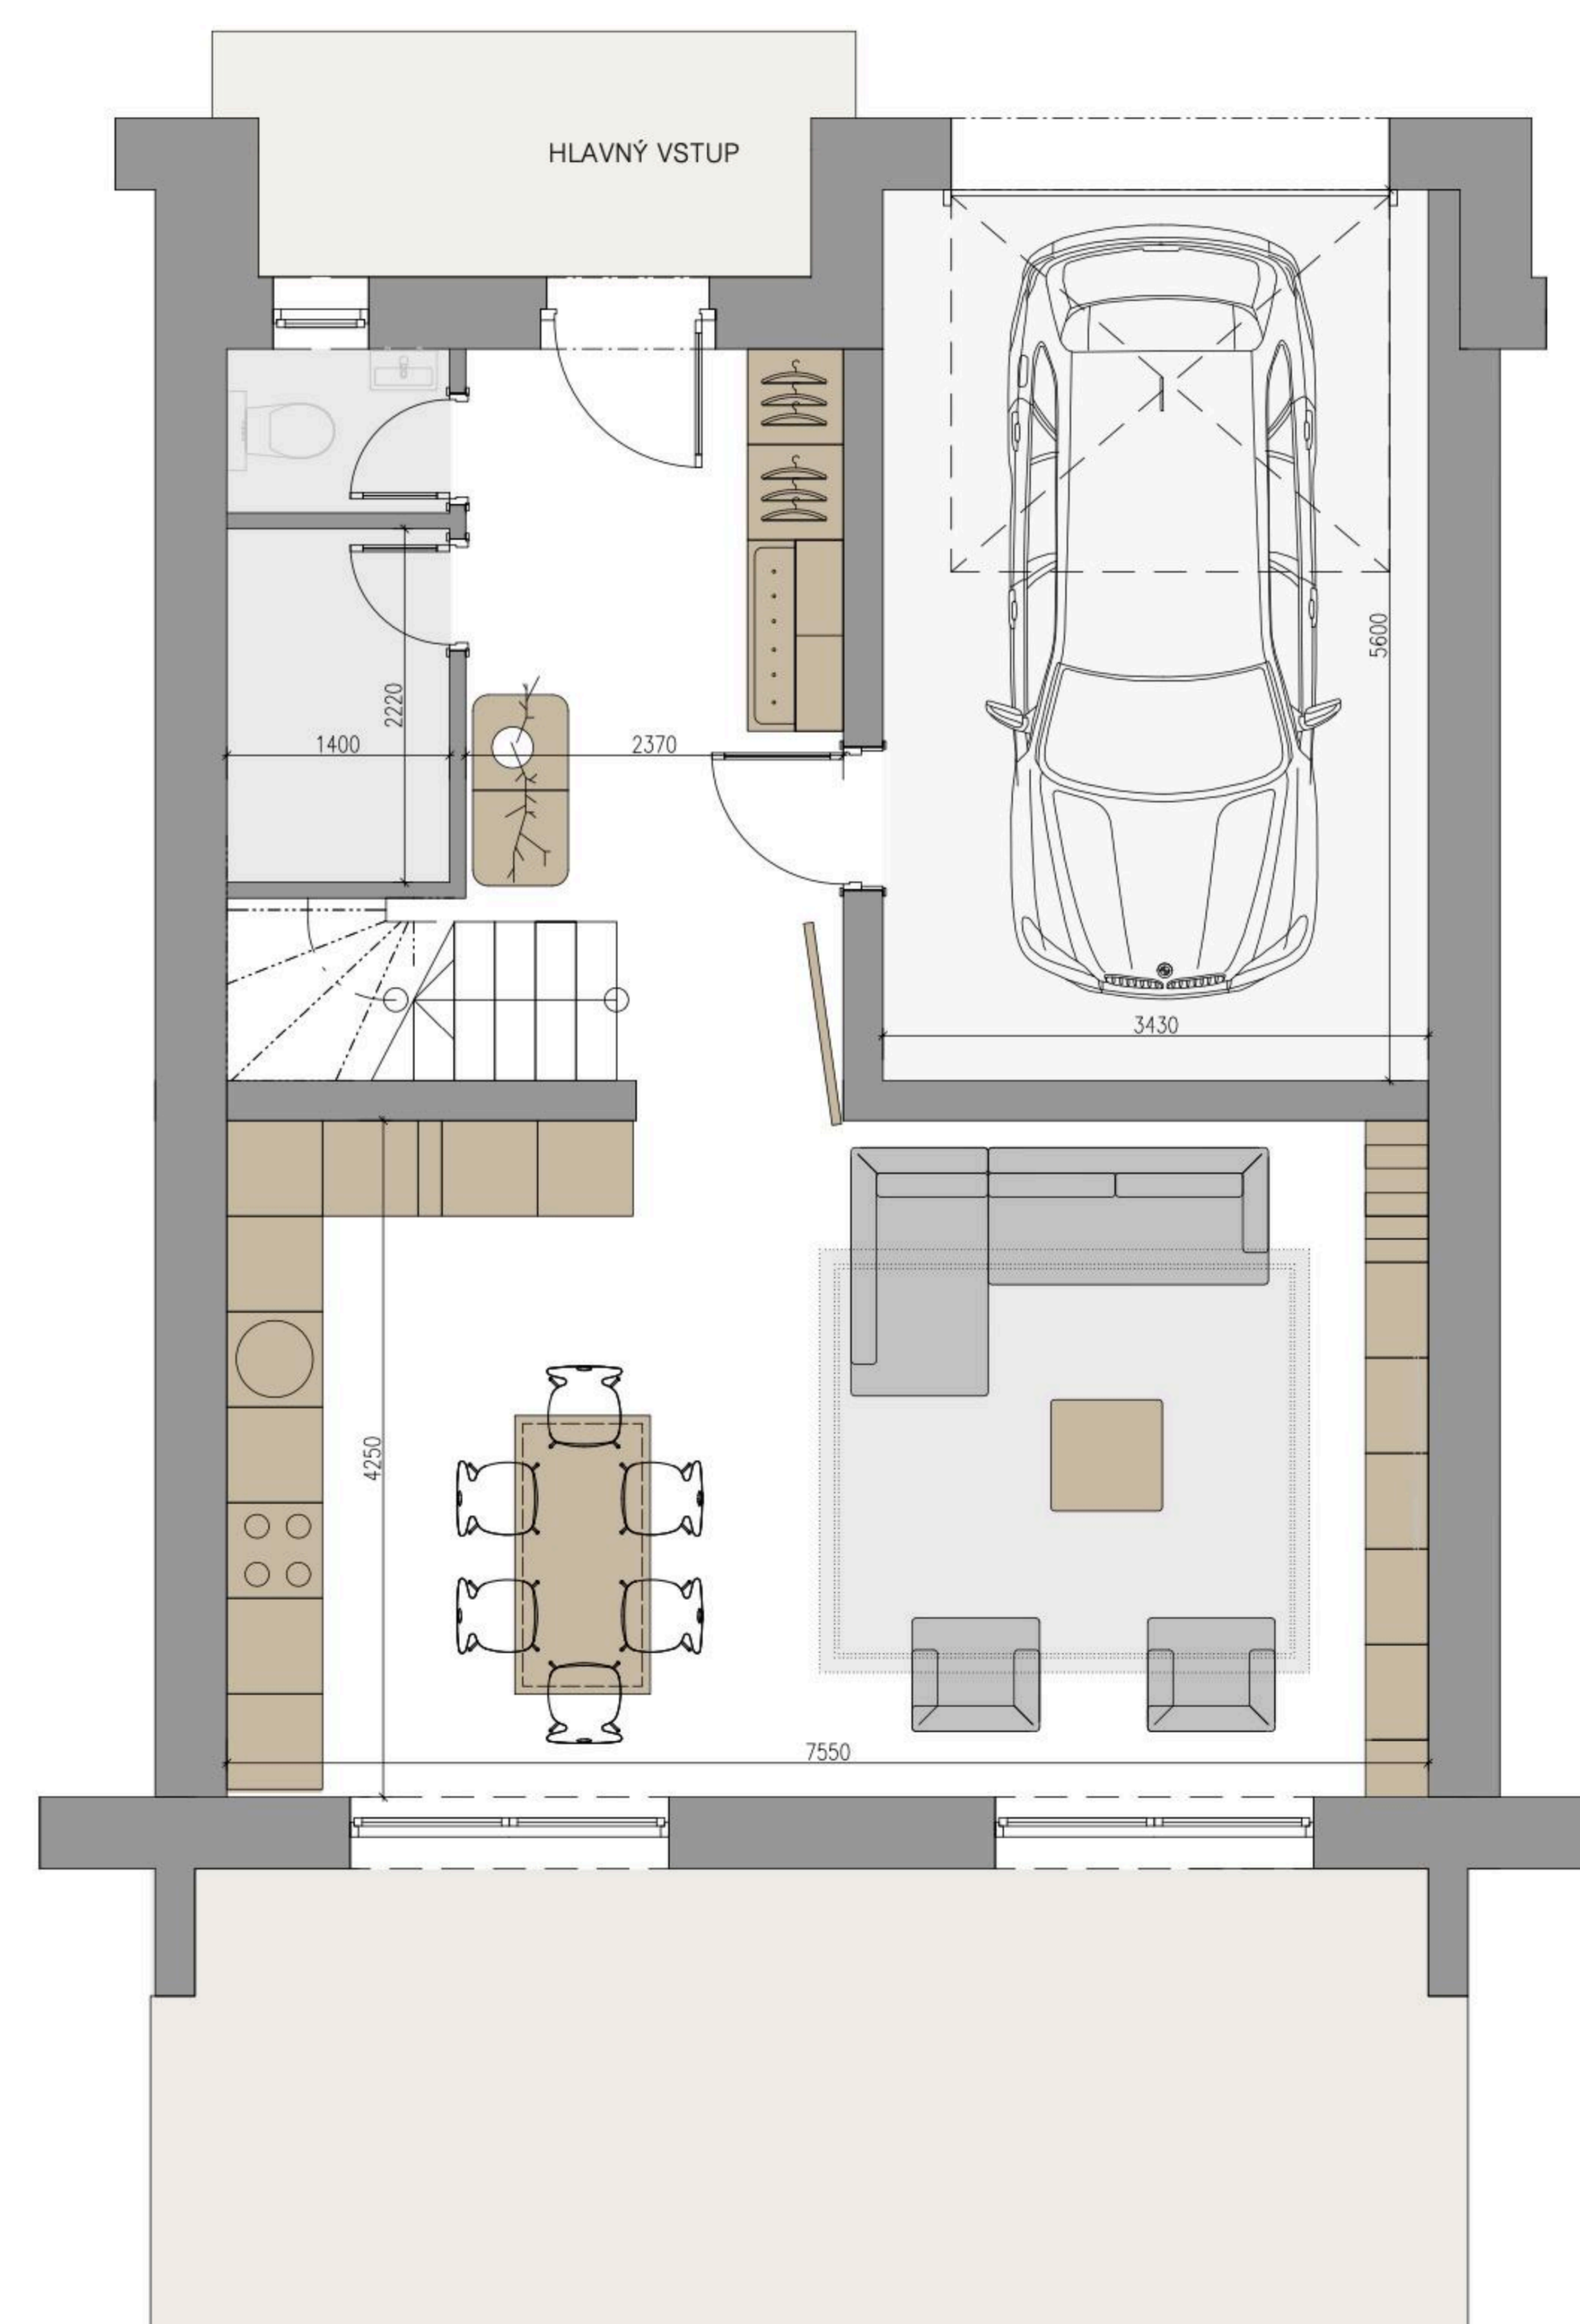

Pôdorys 1NP