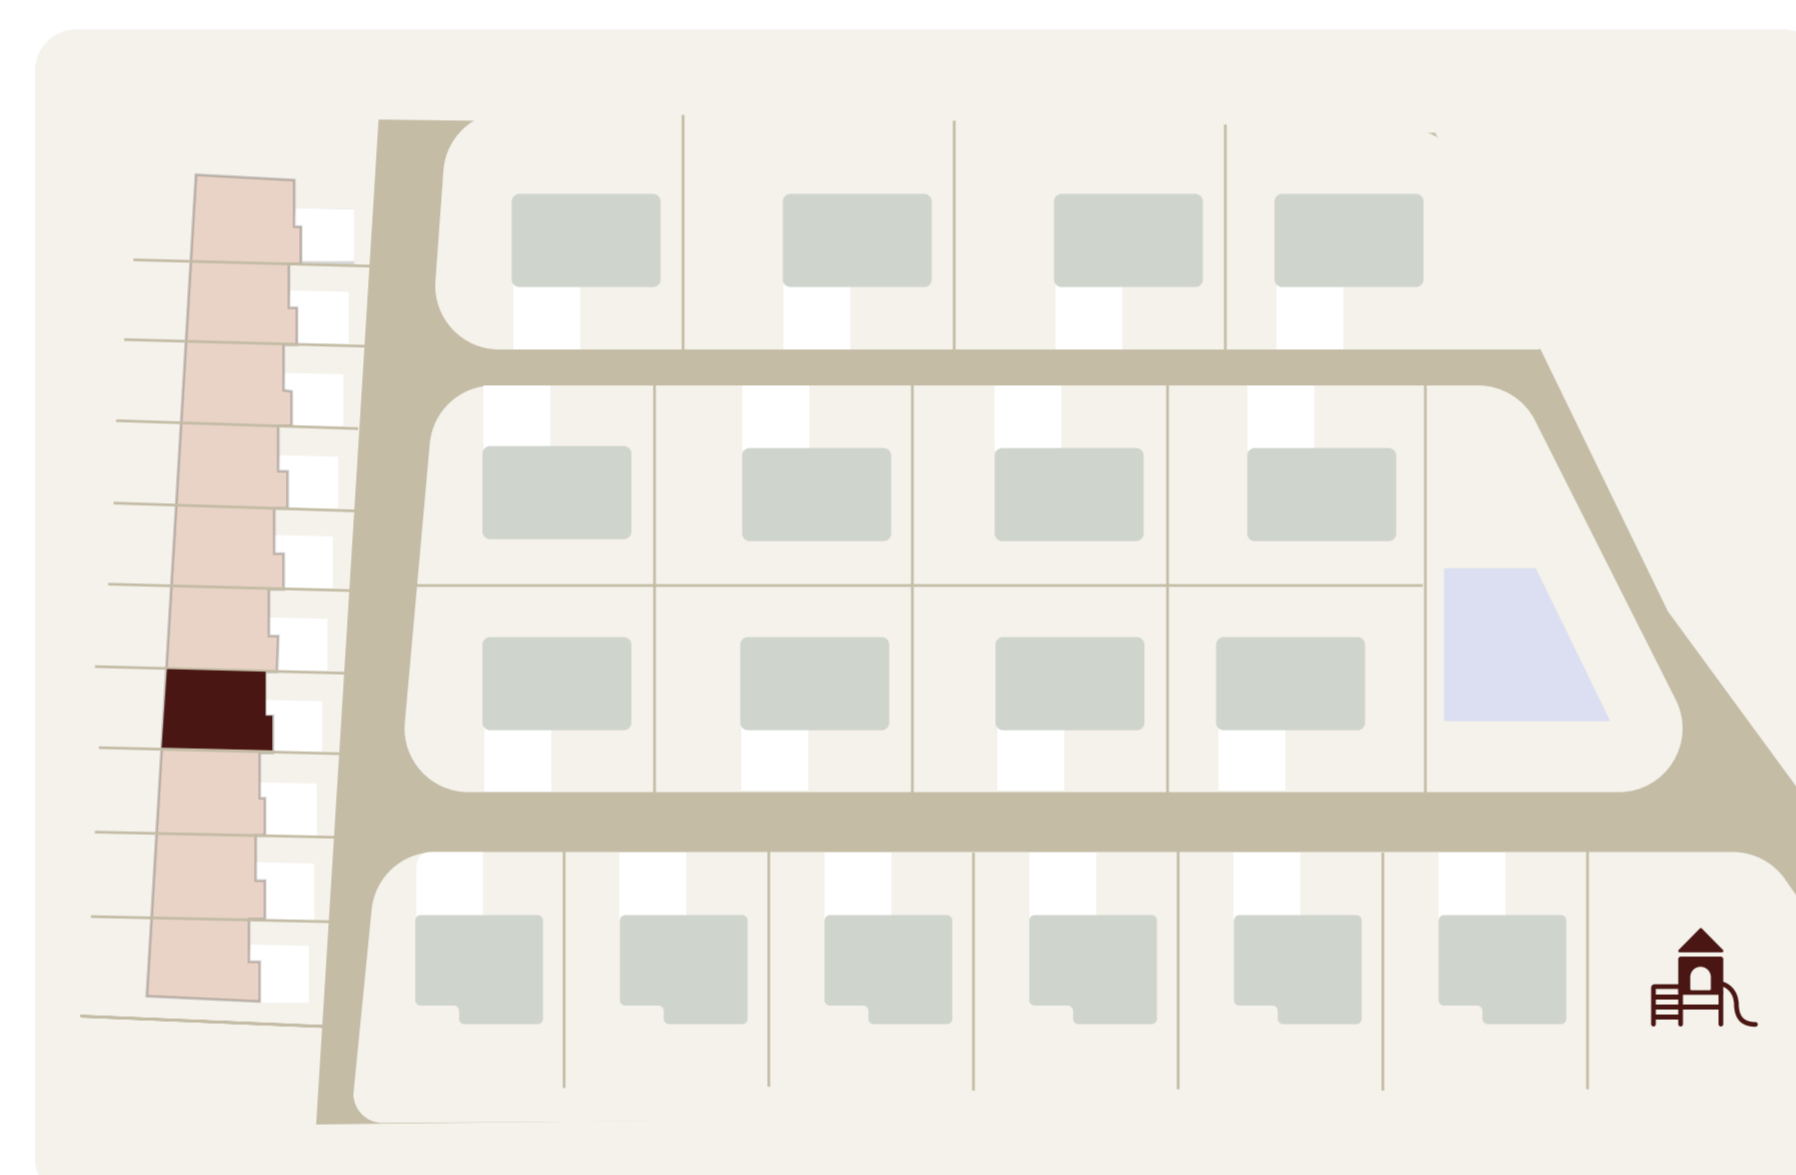

Radový dom č.4

TYP RADOVÝ DOM

4+kk

2NP

105.39 m² užitková plocha

200m² pozemok

Prehľad plôch - 1NP

1.1	Vstupna chodba	15.43m ²
1.2	WC	1.57m ²
1.3	Technicka miestnosť	4.23m ²
1.4	Schodisko	5.1m ²
1.5	Obývacia izba, kuchyňa	32.19m ²
1.6	Garáž	19.33m ²

Prehľad plôch - 2NP

2.1	Chodba	10.39m ²
2.2	Kúpeľňa	12.69m ²
2.3	Detská izba č.1	17.03m ²
2.4	Spáľňa	17.6m ²
2.5	Detská izba č.2	19.9m ²
2.6	Balkón	3.18m ²

Úžitková plocha

158.64m²

Umiestnenie domu

Kontakt