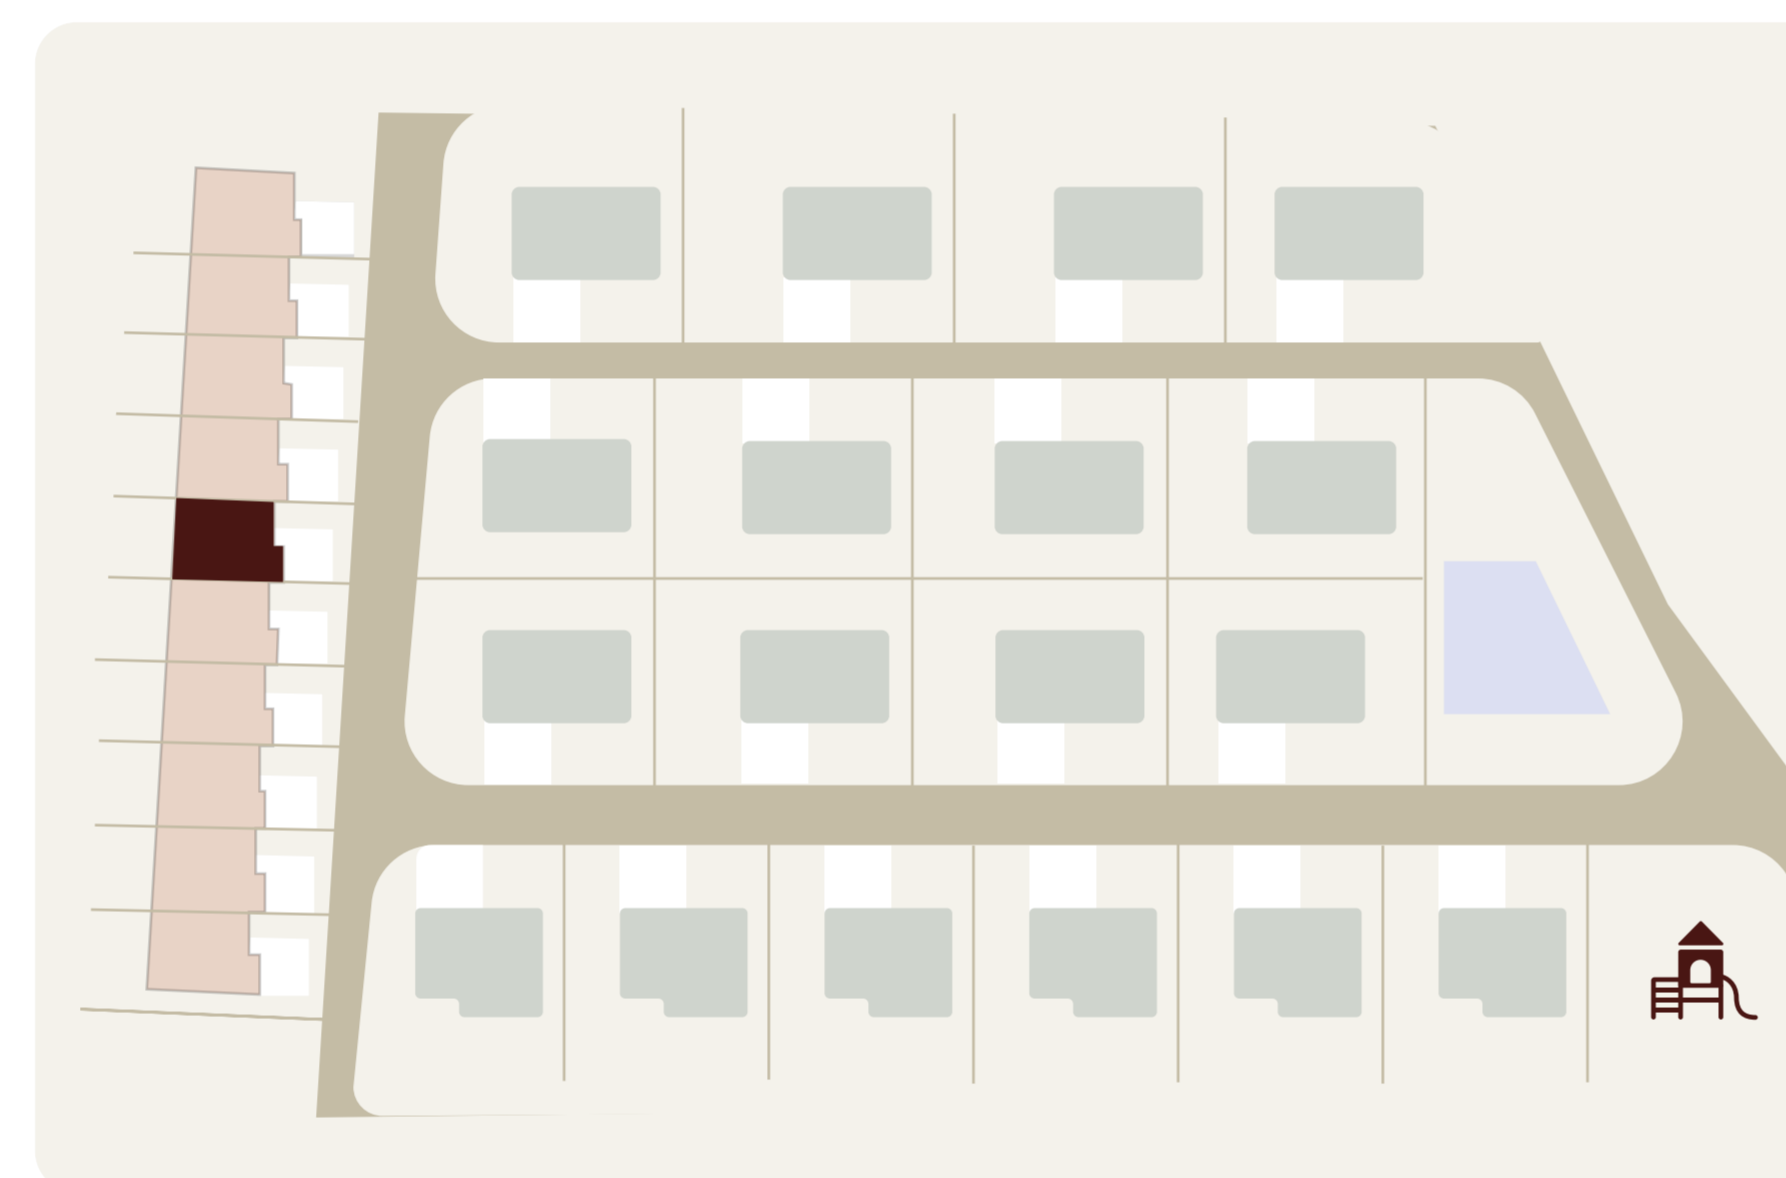

Radový dom č.6

TYP RADOVÝ DOM

4+kk

2NP

105.39 m² užitková plocha

200m² pozemok

Prehľad plôch - 1NP

1.1	Vstupna chodba	15.43m ²
1.2	WC	1.57m ²
1.3	Technicka miestnosť	4.23m ²
1.4	Schodisko	5.1m ²
1.5	Obývacia izba, kuchyňa	32.19m ²
1.6	Garáž	19.33m ²

Prehľad plôch - 2NP

2.1	Chodba	10.39m ²
2.2	Kúpeľňa	12.69m ²
2.3	Detská izba č.1	17.03m ²
2.4	Spáľňa	17.6m ²
2.5	Detská izba č.2	19.9m ²
2.6	Balkón	3.18m ²

Úžitková plocha

158.64m²

Umiestnenie domu

Kontakt