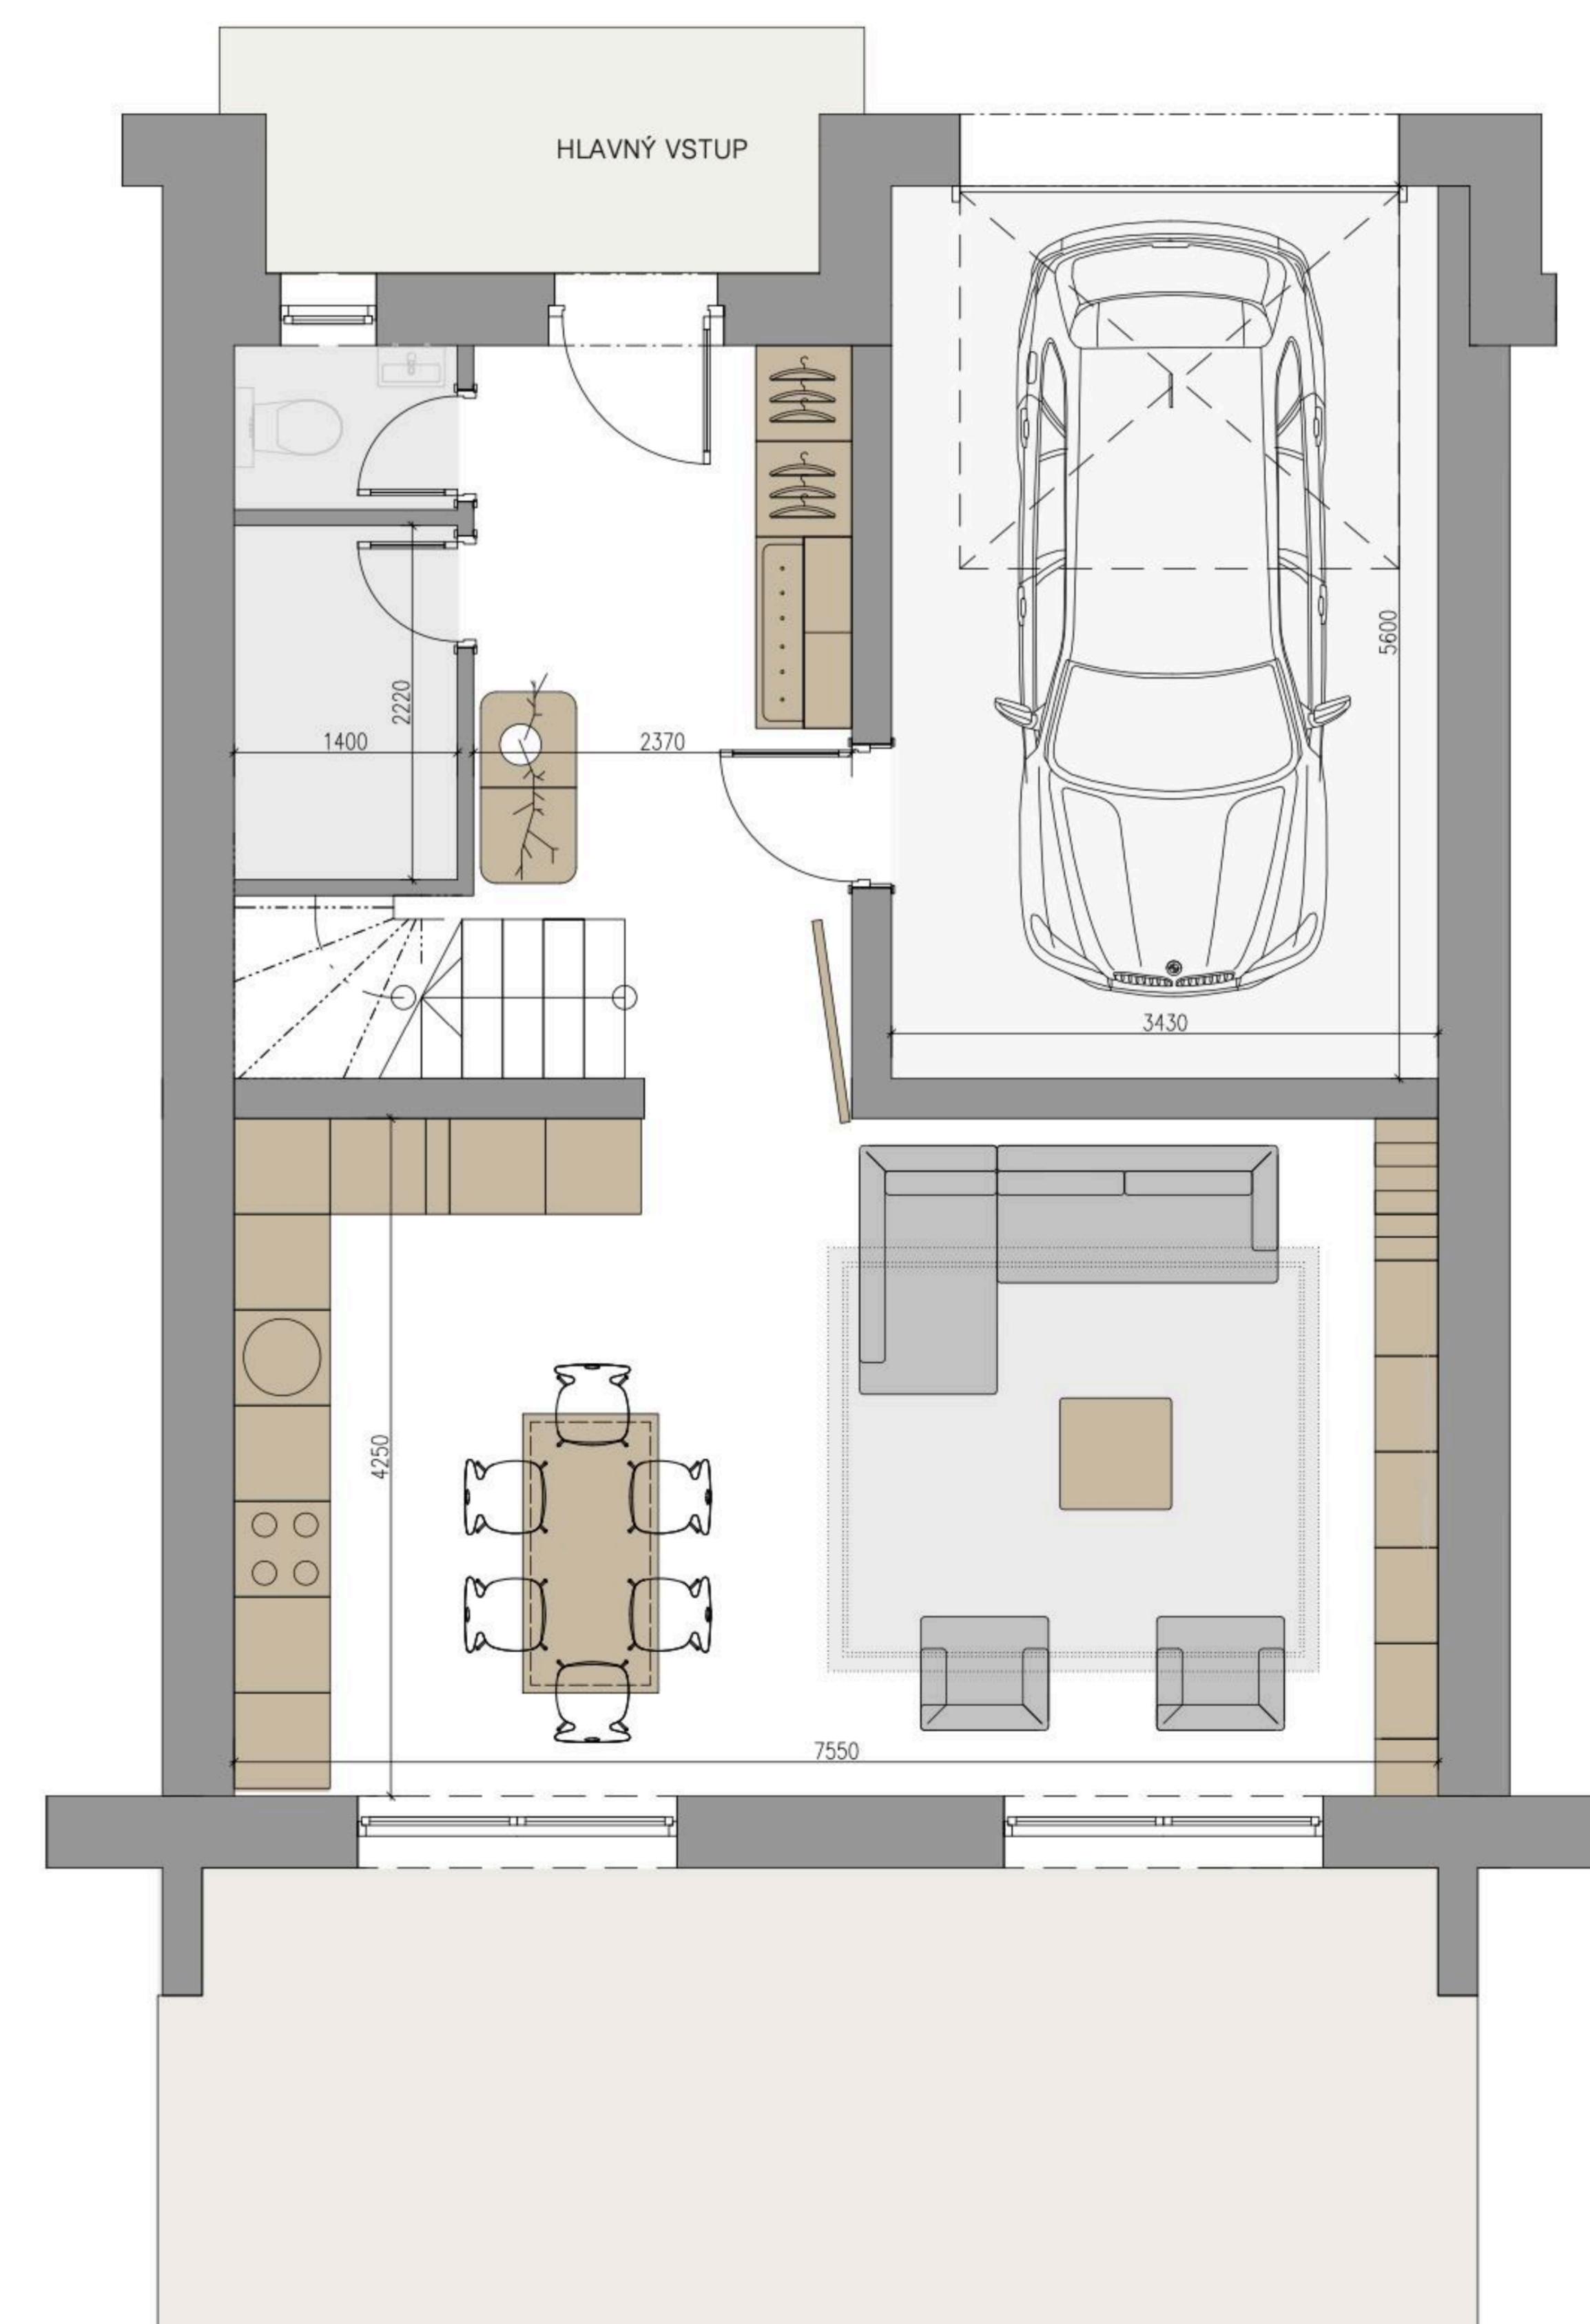

Pôdorys 1NP